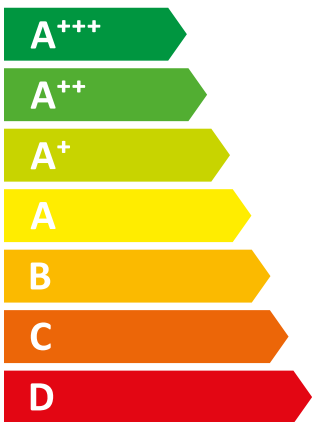

**ENERG**  
енергия · ενεργεια

Vaillant Group || VU 156/5-5 (H-GB)

**43** dB

**15** kW